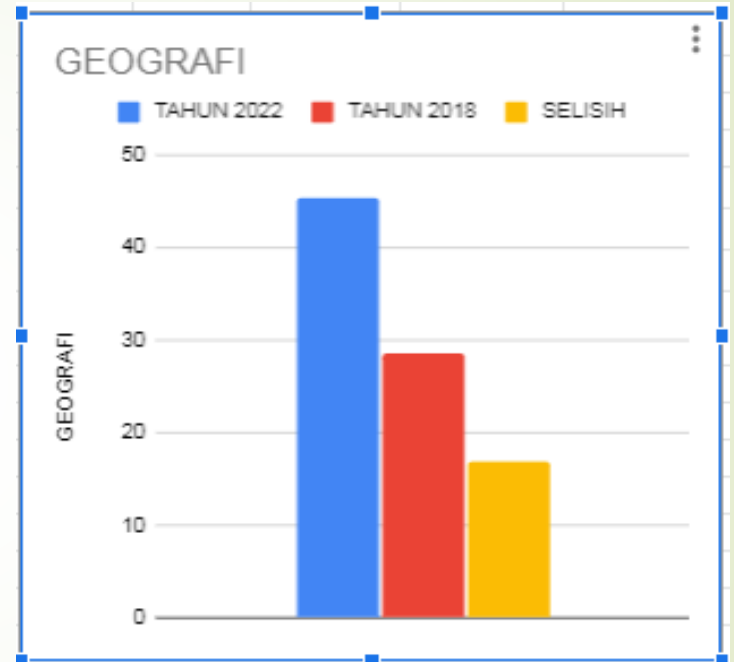

SWASTA

GEOGRAFI	
TAHUN 2022	45,34
TAHUN 2018	28,50
SELISIH	16,84