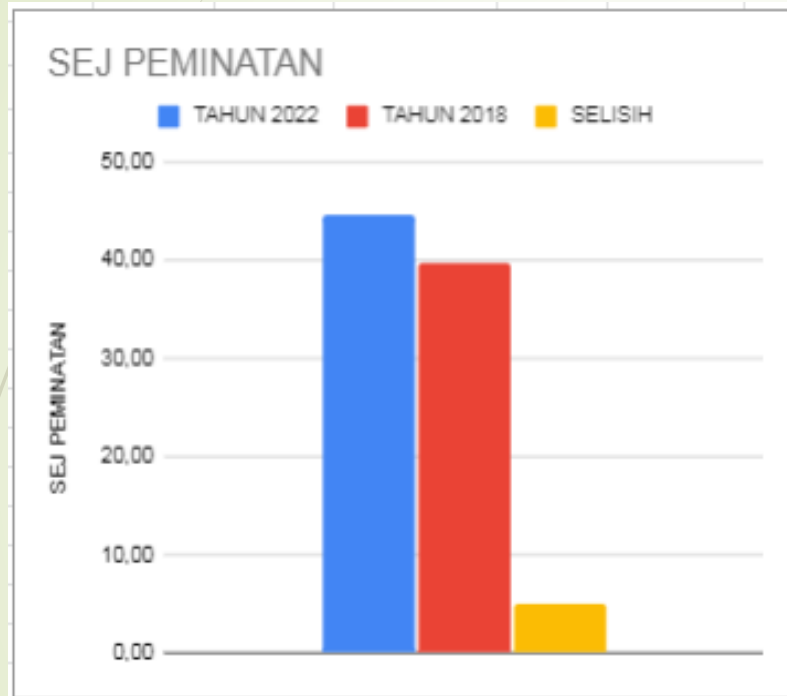

NEGERI

SEJ PEMINATAN	
TAHUN 2022	44,62
TAHUN 2018	39,61
SELISIH	5,01