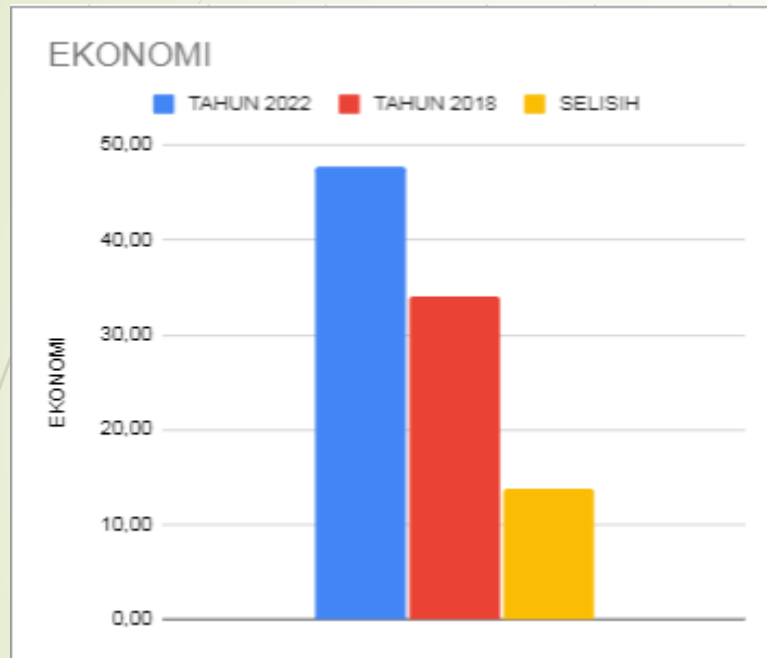

NEGERI

EKONOMI	
TAHUN 2022	47,77
TAHUN 2018	34,01
SELISIH	13,76