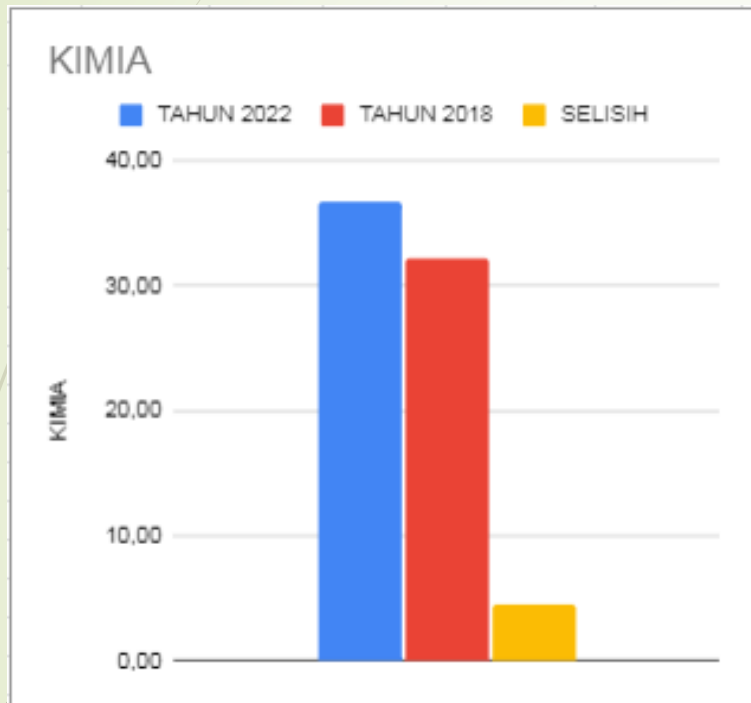

NEGERI

KIMIA	
TAHUN 2022	36,71
TAHUN 2018	32,15
SELISIH	4,56