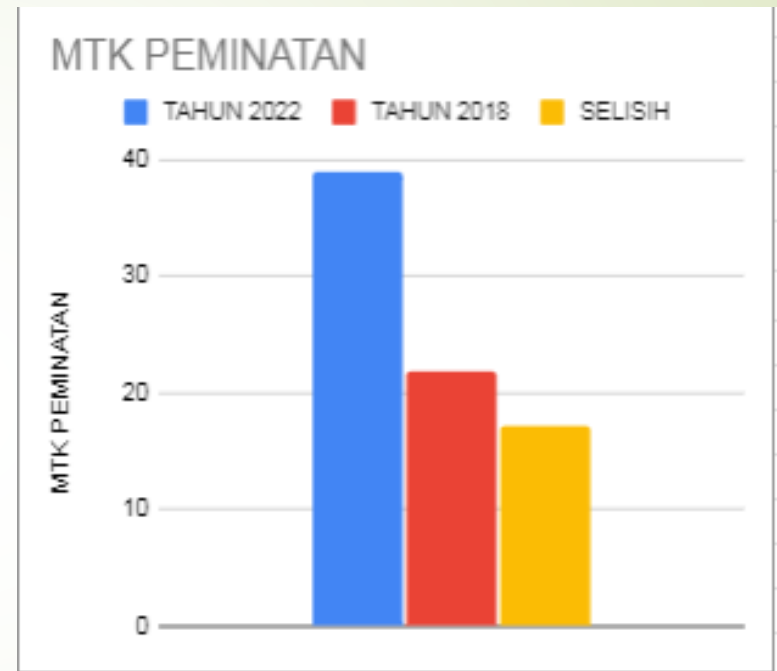

SWASTA

MTK PEMINATAN	
TAHUN 2022	38,95
TAHUN 2018	21,76
SELISIH	17,19