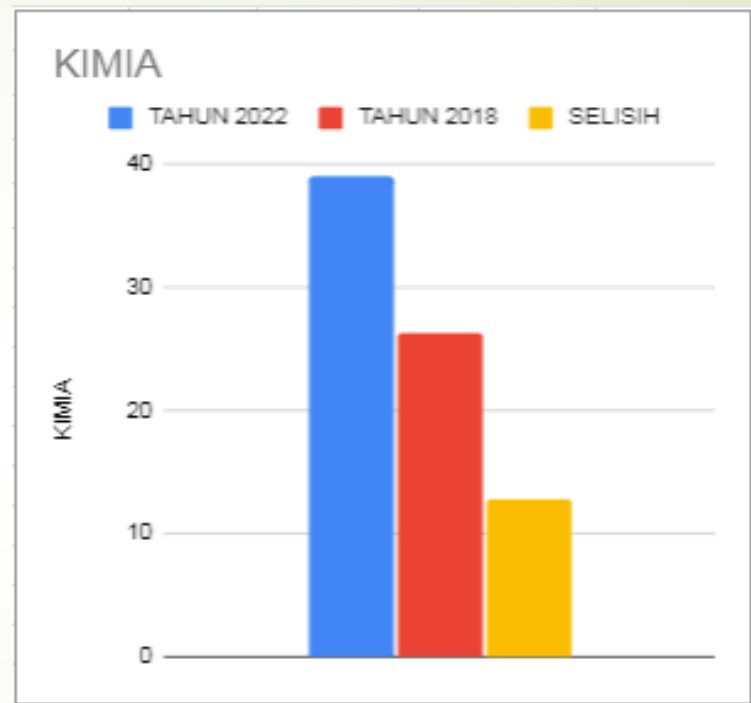

SWASTA

KIMIA	
TAHUN 2022	38,94
TAHUN 2018	26,18
SELISIH	12,76