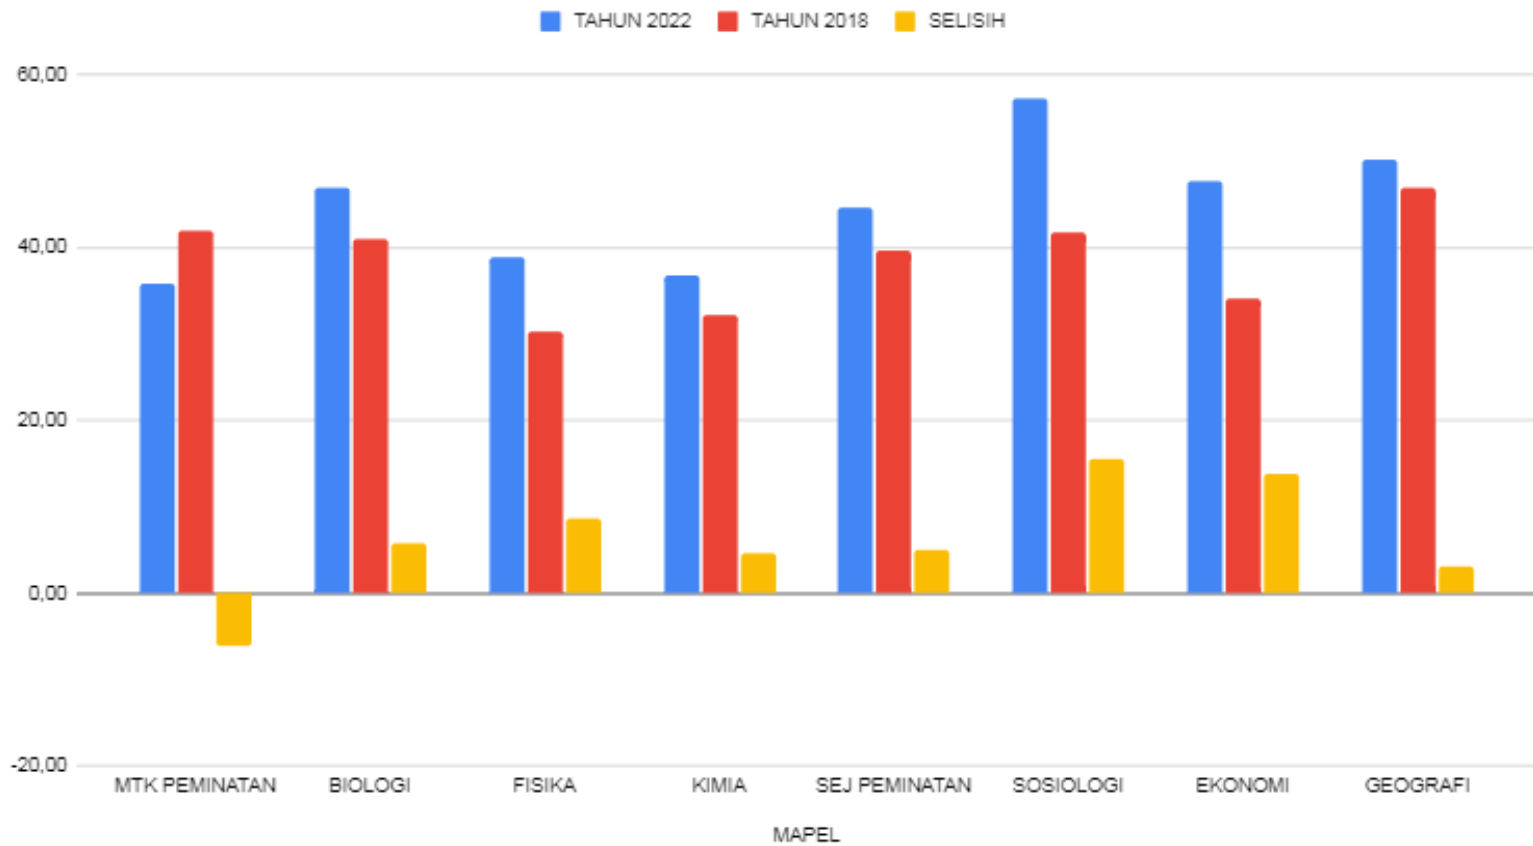

# NEGERI

GEOGRAFI	
TAHUN 2022	50,08
TAHUN 2018	46,99
SELISIH	3,09

# SWASTA

GEOGRAFI	
TAHUN 2022	45,34
TAHUN 2018	28,50
SELISIH	16,84

# NEGERI

TAHUN 2022, TAHUN 2018, dan SELISIH