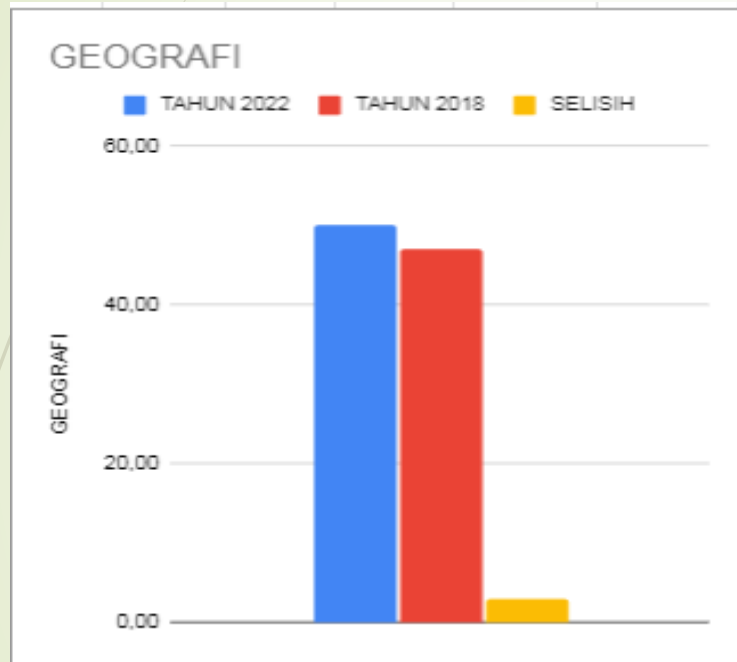

NEGERI

GEOGRAFI	
TAHUN 2022	50,08
TAHUN 2018	46,99
SELISIH	3,09