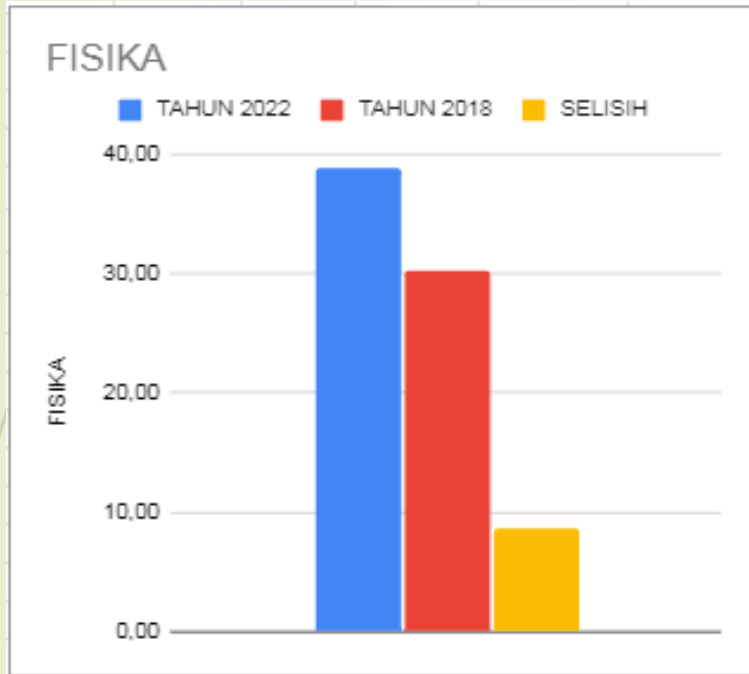

NEGERI

FISIKA	
TAHUN 2022	38,81
TAHUN 2018	30,18
SELISIH	8,63