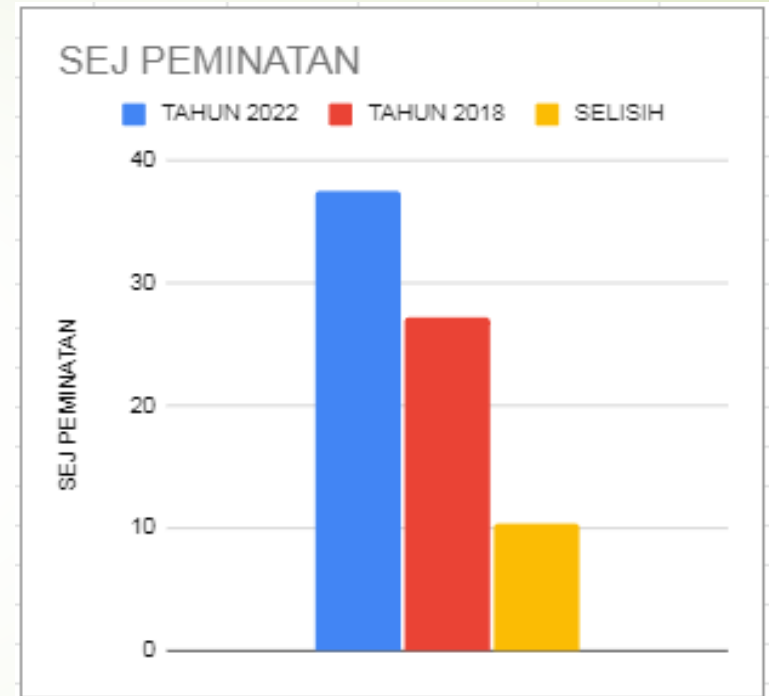

SWASTA

SEJ PEMINATAN	
TAHUN 2022	37,46
TAHUN 2018	27,11
SELISIH	10,35